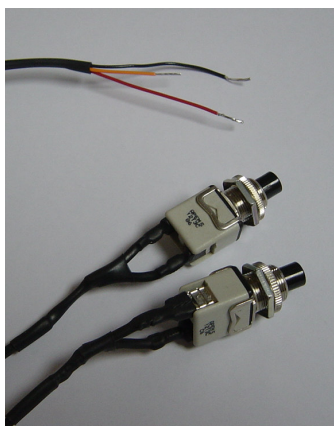

Nouveau!!

Indicateur de rapport engagé

OHWELL AFEOP-02

*** Pour une lecture optimale...**

Chiffre de 45mm

Haute luminosité

+ Un boîtier anti -contrejours

*** Ce produit a déjà été monté sur:**

- les Cross Car Fouquet

- les Sport-protos Mit'jet

*** L'AFEOP-02 s'adapte sur la plupart des boîtes de vitesses séquentielles de type moto!**

*** Un faisceau électrique est fourni,**

Pour un branchement facile par 3 fils...

- Rouge: +12V

- Noir: Masse

- Orange: Capteur Point Mort

... & 2 contacteurs poussoirs (+ & -)

à positionner sur la tringlerie de changement de vitesse.

*** Disponible en 5 ou 6 vitesses**

*** (Le boîtier est équipé de pattes de fixation)**